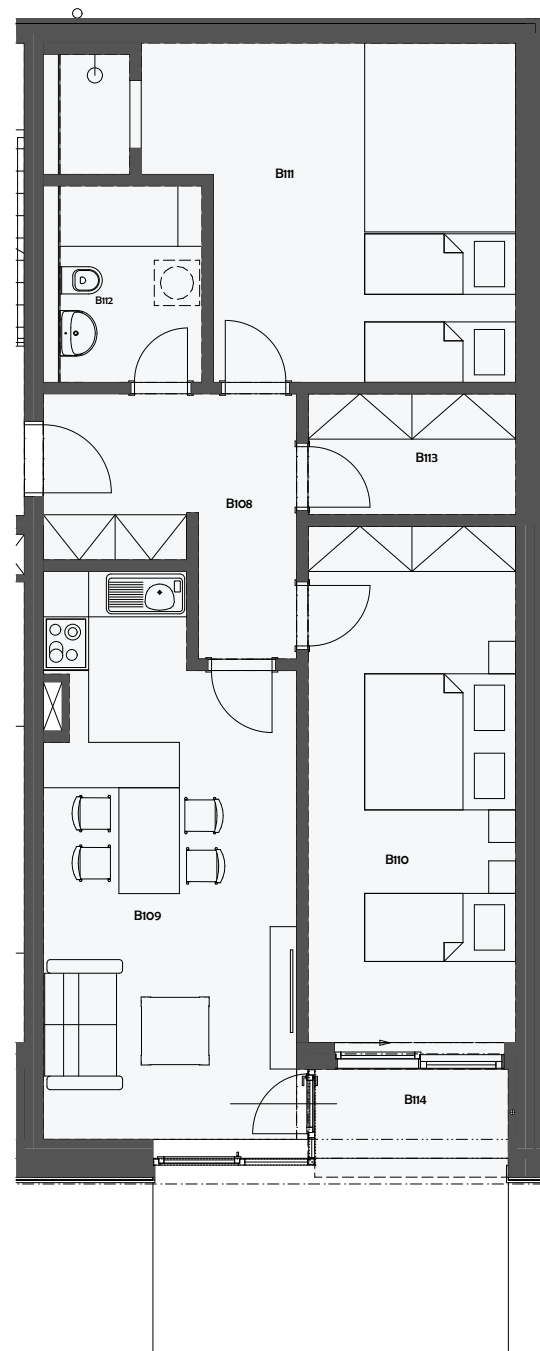

NA SOUTOKU

PEC POD SNĚŽKOU

Byt č. 14

objekt B - 1.NP

2 + KK, SAUNA

B108 HALA	8,98 m ²
B109 OBYT. M. + KK	22,87 m ²
B110 LOŽNICE	18,78 m ²
B111 SAUNA	21,14 m ²
B112 KOUPELNA	4,89 m ²
B113 ŠATNA	4,40 m ²
B114 LODŽIE	3,66 m ²

PODLAHOVÁ PLOCHA	84,72 m ²
BYTOVÁ PLOCHA	86,90 m ²

1.NP

*Výměra bytových jednotek dle Předpisu č. 366/2013 Sb., Nařízení vlády o úpravě některých záležitostí souvisejících s bytovým spolumístnictvím dle Prohlášení vlastníka. Pozn.: Tento plán je pouze ilustrační. Vyobrazené zařízení bytu /nábytek, linka apod./ nejsou součástí dodávky. Rozsah je specifikován ve standardech vybavení.