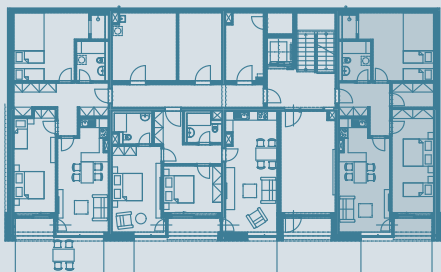

NA SOUTOKU

PEC POD SNĚŽKOU

Byt č. 14

objekt B - 1.NP

2 + KK, SAUNA

B108 HALA	8,98 m ²
B109 OBYT. M. + KK	22,87 m ²
B110 LOŽNICE	18,78 m ²
B111 SAUNA	21,14 m ²
B112 KOUPELNA	4,89 m ²
B113 ŠATNA	4,40 m ²
B114 LODŽIE	3,66 m ²

PODLAHOVÁ PLOCHA	84,72 m ²
BYTOVÁ PLOCHA	86,90 m ²

1.NP

*Výměra bytových jednotek dle Předpisu č. 366/2013 Sb., Nařízení vlády o úpravě některých záležitostí souvisejících s bytovým spolumístnictvím dle Prohlášení vlastníka. Pozn.: Tento plán je pouze ilustrační. Vyobrazené zařízení bytu /nábytek, linka apod./ nejsou součástí dodávky. Rozsah je specifikován ve standardech vybavení.