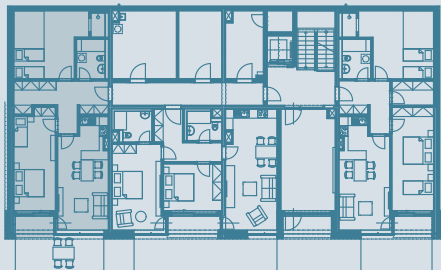

NA SOUTOKU

PEC POD SNĚŽKOU

Byt č. 16

objekt B - 1.NP

2 + KK, SAUNA

B122 HALA	14,30 m ²
B123 LOŽNICE	18,01 m ²
B124 OBYT. M. + KK	22,73 m ²
B125 SAUNA	21,14 m ²
B126 KOUPELNA	4,89 m ²
B127 LODŽIE	3,66 m ²

PODLAHOVÁ PLOCHA	84,73 m ²
BYTOVÁ PLOCHA	86,90 m ²

1.NP

*Výměra bytových jednotek dle Předpisu č. 366/2013 Sb., Nařízení vlády o úpravě některých záležitostí souvisejících s bytovým spolumístnictvím dle Prohlášení vlastníka. Pozn.: Tento plán je pouze ilustrační. Vyobrazené zařízení bytu /nábytek, linka apod./ nejsou součástí dodávky. Rozsah je specifikován ve standardech vybavení.