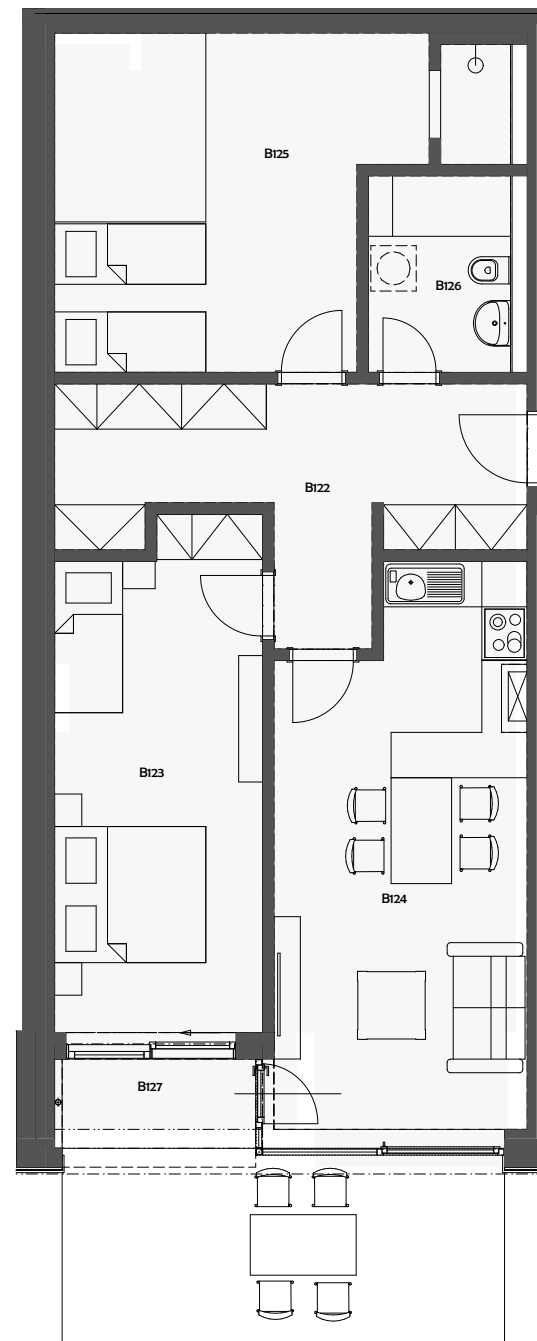

NA SOUTOKU

PEC POD SNĚŽKOU

Byt č. 16

objekt B - 1.NP

2 + KK, SAUNA

B122 HALA	14,30 m ²
B123 LOŽNICE	18,01 m ²
B124 OBYT. M. + KK	22,73 m ²
B125 SAUNA	21,14 m ²
B126 KOUPELNA	4,89 m ²
B127 LODŽIE	3,66 m ²

PODLAHOVÁ PLOCHA	84,73 m ²
BYTOVÁ PLOCHA	86,90 m ²

1.NP

*Výměra bytových jednotek dle Předpisu č. 366/2013 Sb., Nařízení vlády o úpravě některých záležitostí souvisejících s bytovým spolumístnictvím dle Prohlášení vlastníka. Pozn.: Tento plán je pouze ilustrační. Vyobrazené zařízení bytu /nábytek, linka apod./ nejsou součástí dodávky. Rozsah je specifikován ve standardech vybavení.