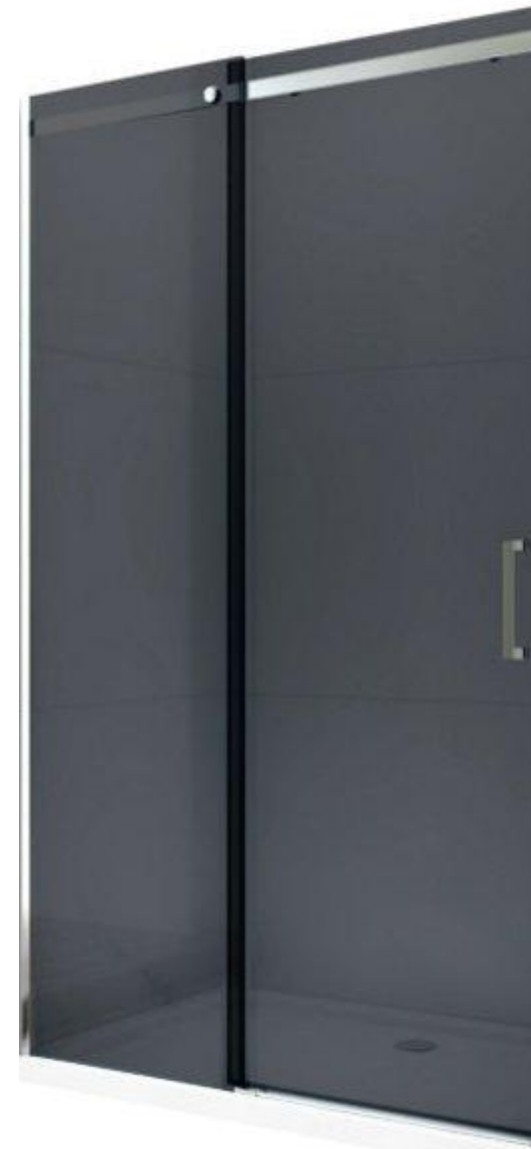

RUČNÍ SPRCHA

Hansgrohe - Pulsify Select S Sprchová sada 130 3jet, Relaxation EcoSmart se sprchovou tyčí 65 cm
černá matná, chrom lesklý

SPRCHOVÝ ŽLAB

Hansgrohe - RainDrain Flex 90 cm nerez chrom lesk

Hansgrohe - RainDrain Flex 90 cm nerez matná černá

SPRCHOVÉ DVEŘE

Hüppe - Xtensa pure s nástěnnou lištou Walk-in
posuvné dveře 1 dílné s pevným segmentem

SPRCHOVÝ ŽLAB SKLENĚNÉ POSUVNÉ DVEŘE

HARDY CONCRETE

30.0x60.0

HARDY CONCRETE

30.0x60.0

CROP LINE CONCRETE