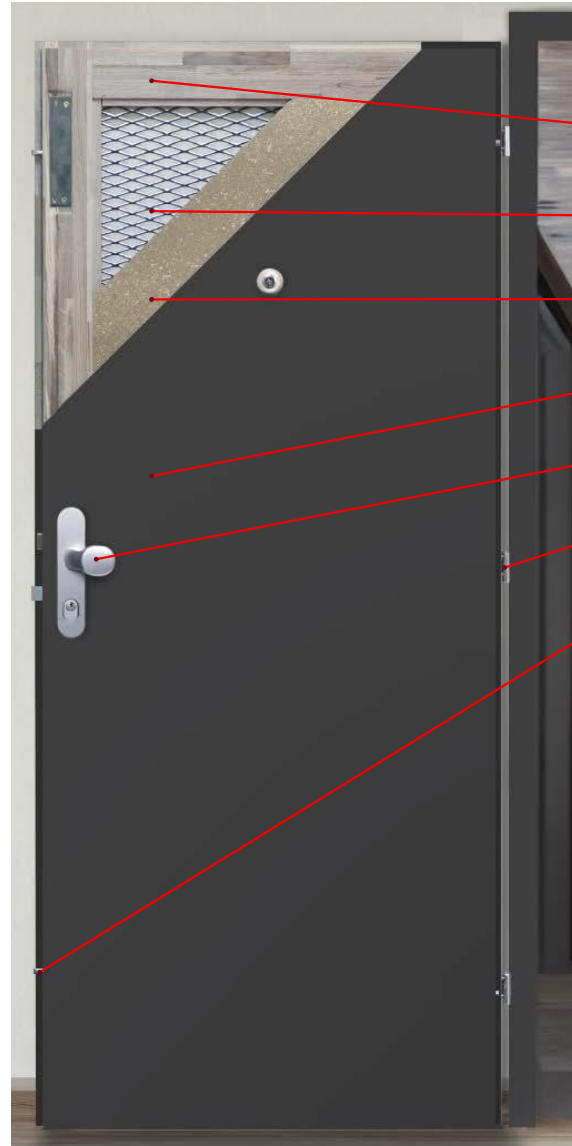

OKENNÍ VÝPLNĚ
INTERIÉROVÉ DVEŘE
ŽALUZIE